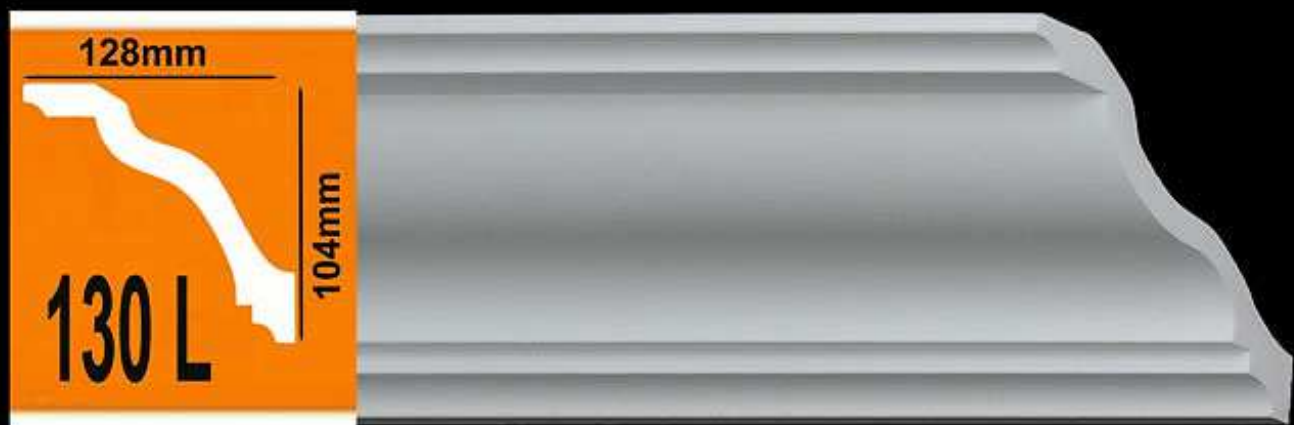

Villa Deco Beispiele

80 mm

Kombi
20W/60W

100 mm

Kombi
40W/60W

110 mm

Kombi
20W/16G/20W

150 mm

Kombi
40U/16G/40U

190 mm

Kombi
60W/15G/60W

Breite Leisten sind in der Herstellung sehr aufwendig und teuer. Das muss nicht sein. Durch die Kombination unserer Standartleisten erhalten Sie jede gewünschte Breite und das Ganze zum **unschlagbar günstigen Preis**. Sie bekommen dadurch Ihr **eigenes persönliches Design !!!!!** Bei unserer Kombi (z.B. 40W/80C/40W) kostet der Meter nur 5,65 EUR !! Bei anderen Anbietern liegen Sie da bei 17-23,00 EUR für eine vergleichbare Breite.

Jede Sorte aus einer Kombination muss einzeln bestellt werden (Breite Leiste entsteht erst beim anbringen der abgebildeten Beispiele)

Der Mehraufwand beim kleben bei unserer Variante ist nicht wesentlich, da die Parallelleisten nur flach auf Decke und Wand geklebt werden müssen.