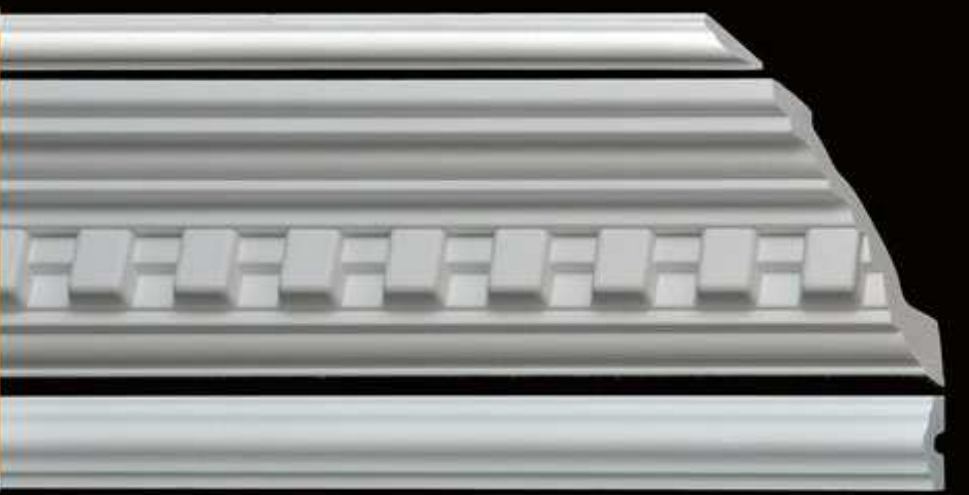

Villa Deco Beispiele

80 mm

Kombi
20W/60W

100 mm

Kombi
40W/60W

110 mm

Kombi
20W/16G/20W

150 mm

Kombi
40U/16G/40U

190 mm

Kombi
60W/15G/60W

Breite Leisten sind in der Herstellung sehr aufwendig und teuer. Das muss nicht sein. Durch die Kombination unserer Standartleisten erhalten Sie jede gewünschte Breite und das Ganze zum **unschlagbar günstigen Preis**. Sie bekommen dadurch Ihr **eigenes persönliches Design !!!!!** Bei unserer Kombi (z.B. 40W/80C/40W) kostet der Meter nur 5,65 EUR !! Bei anderen Anbietern liegen Sie da bei 17-23,00 EUR für eine vergleichbare Breite.

Jede Sorte aus einer Kombination muss einzeln bestellt werden (Breite Leiste entsteht erst beim anbringen der abgebildeten Beispiele)

Der Mehraufwand beim kleben bei unserer Variante ist nicht wesentlich, da die Parallelleisten nur flach auf Decke und Wand geklebt werden müssen.