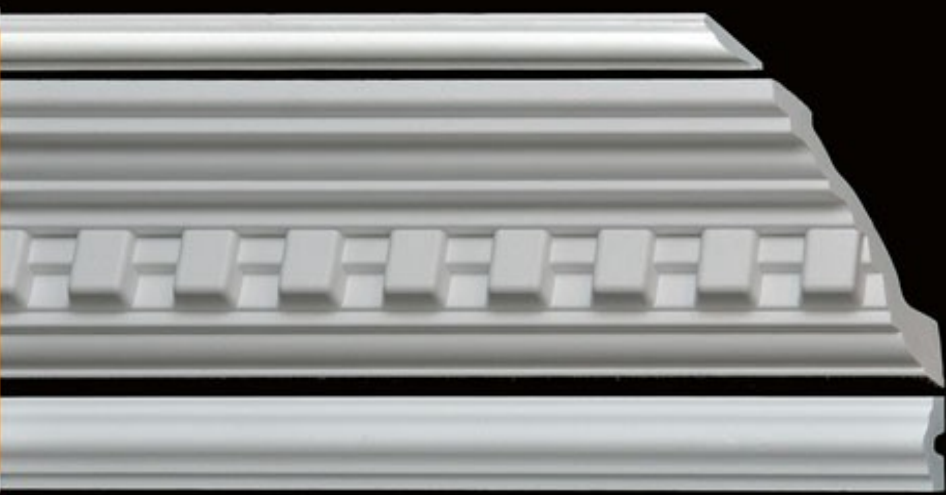

Villa Deco Beispiele

80 mm

Kombi
20W/60W

100 mm

Kombi
40W/60W

110 mm

Kombi
20W/16G/20W

150 mm

Kombi
40U/16G/40U

190 mm

Kombi
60W/15G/60W

Breite Leisten sind in der Herstellung sehr aufwendig und teuer. Das muss nicht sein. Durch die Kombination unserer Standartleisten erhalten Sie jede gewünschte Breite und das Ganze zum **unschlagbar günstigen Preis**. Sie bekommen dadurch Ihr **eigenes persönliches Design !!!!!** Bei unserer Kombi (z.B. 40W/80C/40W) kostet der Meter nur 5,65 EUR !! Bei anderen Anbietern liegen Sie da bei 17-23,00 EUR für eine vergleichbare Breite.

Jede Sorte aus einer Kombination muss einzeln bestellt werden (Breite Leiste entsteht erst beim anbringen der abgebildeten Beispiele)

Der Mehraufwand beim kleben bei unserer Variante ist nicht wesentlich, da die Parallelleisten nur flach auf Decke und Wand geklebt werden müssen.