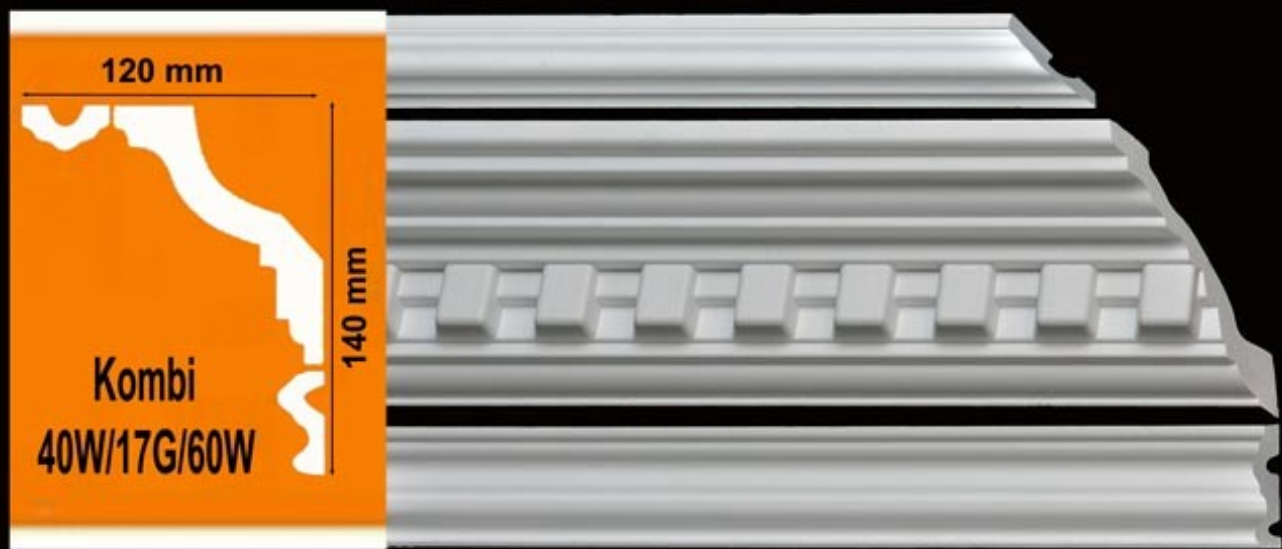

Villa Deco Beispiele

80 mm

Kombi
20W/60W

100 mm

Kombi
40W/60W

110 mm

Kombi
20W/16G/20W

150 mm

Kombi
40U/16G/40U

190 mm

Kombi
60W/15G/60W

Breite Leisten sind in der Herstellung sehr aufwendig und teuer. Das muss nicht sein. Durch die Kombination unserer Standartleisten erhalten Sie jede gewünschte Breite und das Ganze zum **unschlagbar günstigen Preis**. Sie bekommen dadurch Ihr **eigenes persönliches Design !!!!!** Bei unserer Kombi (z.B. 40W/80C/40W) kostet der Meter nur 5,65 EUR !! Bei anderen Anbietern liegen Sie da bei 17-23,00 EUR für eine vergleichbare Breite.

Jede Sorte aus einer Kombination muss einzeln bestellt werden (Breite Leiste entsteht erst beim anbringen der abgebildeten Beispiele)

Der Mehraufwand beim kleben bei unserer Variante ist nicht wesentlich, da die Parallelleisten nur flach auf Decke und Wand geklebt werden müssen.