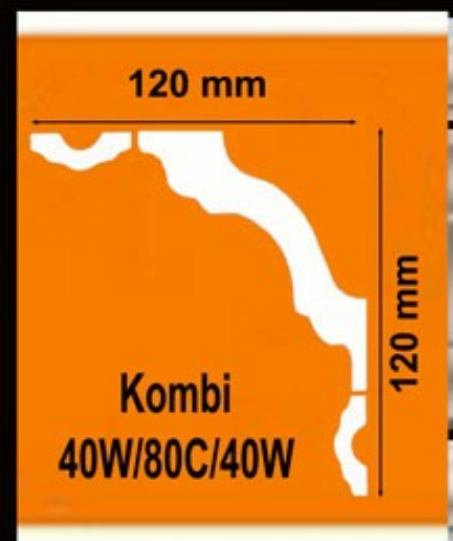

Villa Deco Beispiele

80 mm

Kombi
20W/60W

100 mm

Kombi
40W/60W

110 mm

Kombi
20W/16G/20W

150 mm

Kombi
40U/16G/40U

190 mm

Kombi
60W/15G/60W

Breite Leisten sind in der Herstellung sehr aufwendig und teuer. Das muss nicht sein. Durch die Kombination unserer Standartleisten erhalten Sie jede gewünschte Breite und das Ganze zum **unschlagbar günstigen Preis**. Sie bekommen dadurch Ihr **eigenes persönliches Design !!!!!** Bei unserer Kombi (z.B. 40W/80C/40W) kostet der Meter nur 5,65 EUR !! Bei anderen Anbietern liegen Sie da bei 17-23,00 EUR für eine vergleichbare Breite.

Jede Sorte aus einer Kombination muss einzeln bestellt werden (Breite Leiste entsteht erst beim anbringen der abgebildeten Beispiele)

Der Mehraufwand beim kleben bei unserer Variante ist nicht wesentlich, da die Parallelleisten nur flach auf Decke und Wand geklebt werden müssen.