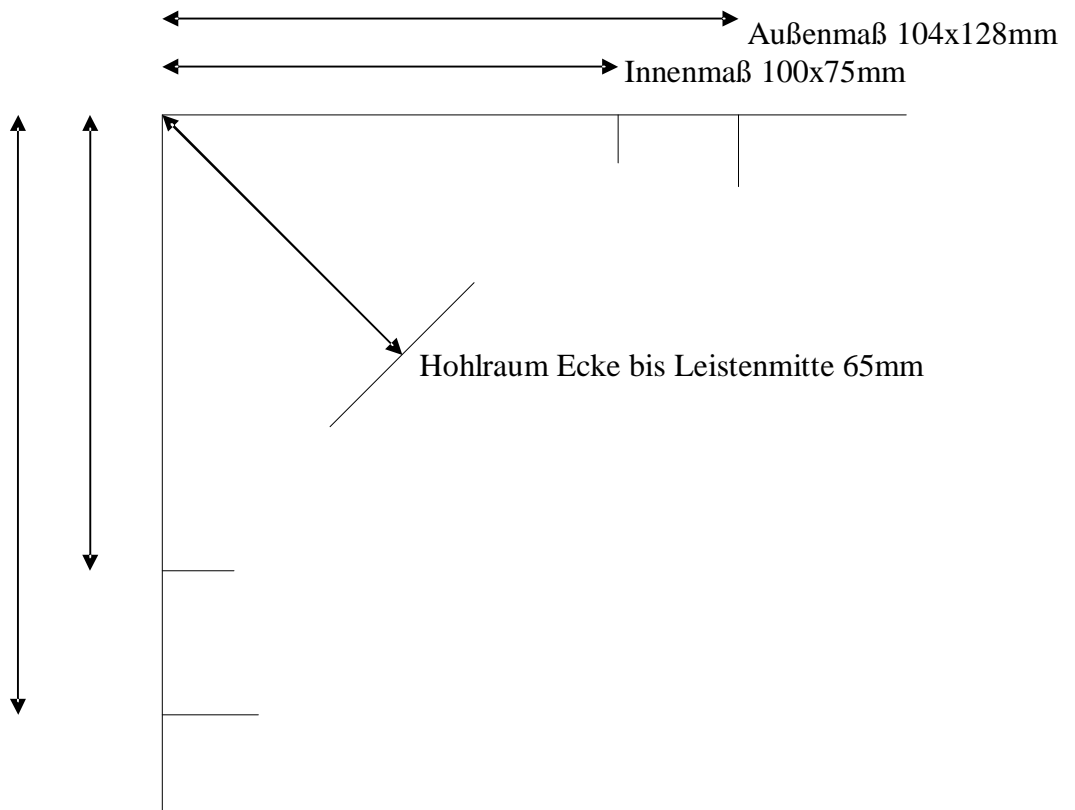

Leiste 130 L