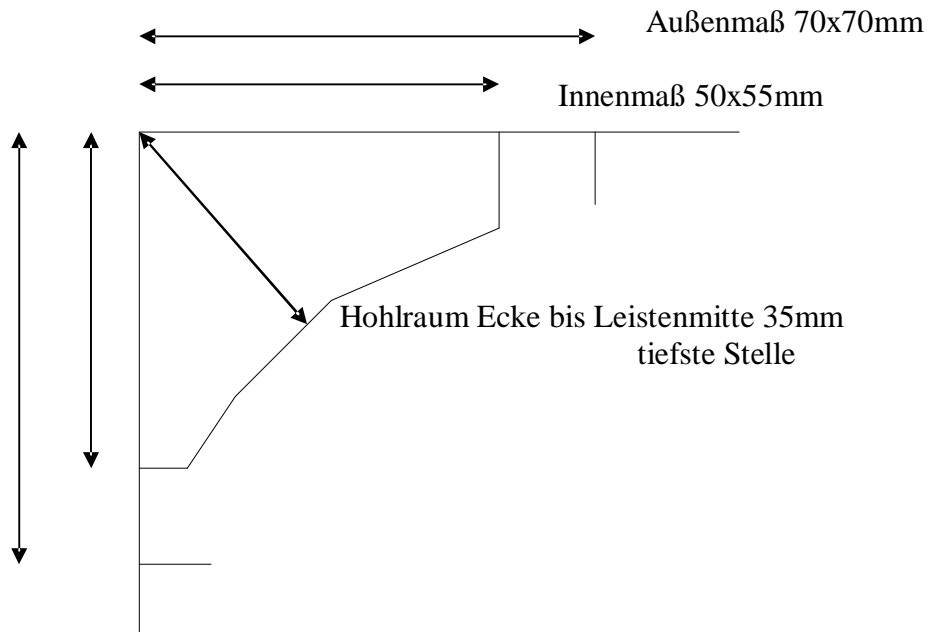

### Leiste 80 E

Außenmaß 70x80mm

### Leiste 80 C

Außenmaß 80x80mm

Innenmaß 52x52mm

## Leiste 110 C

## Leiste 100 L