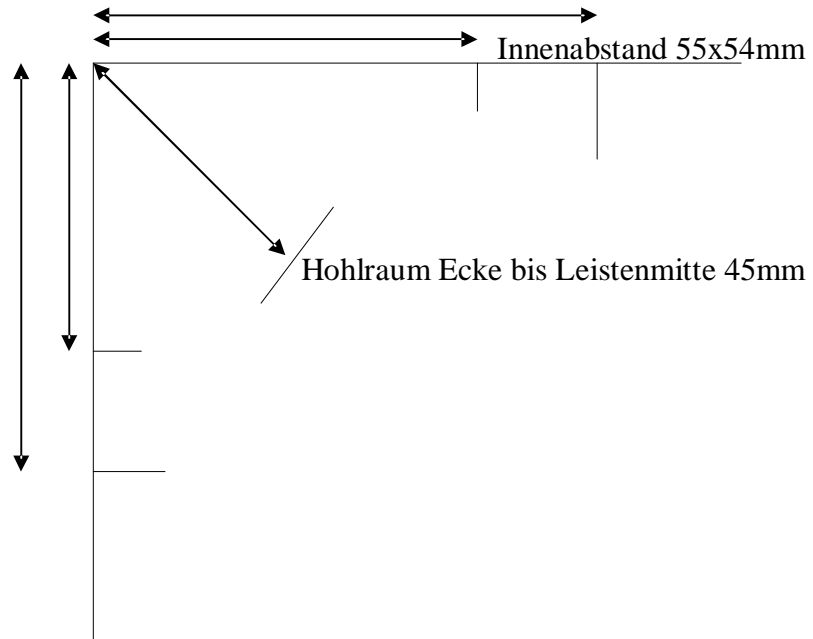

### Leiste 80 E

Außenmaß 70x80mm

### Leiste 80 C

Außenmaß 80x80mm

Innenmaß 52x52mm

## Leiste 110 C

## Leiste 100 L