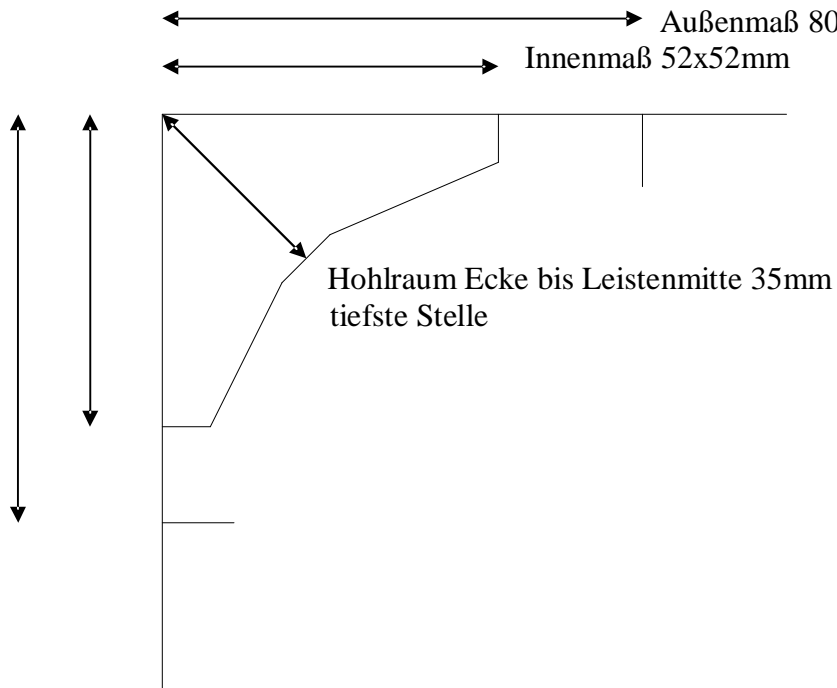

### Leiste 80 E

Außenmaß 70x80mm

### Leiste 80 C

Außenmaß 80x80mm

Innenmaß 52x52mm

## Leiste 110 C

## Leiste 100 L