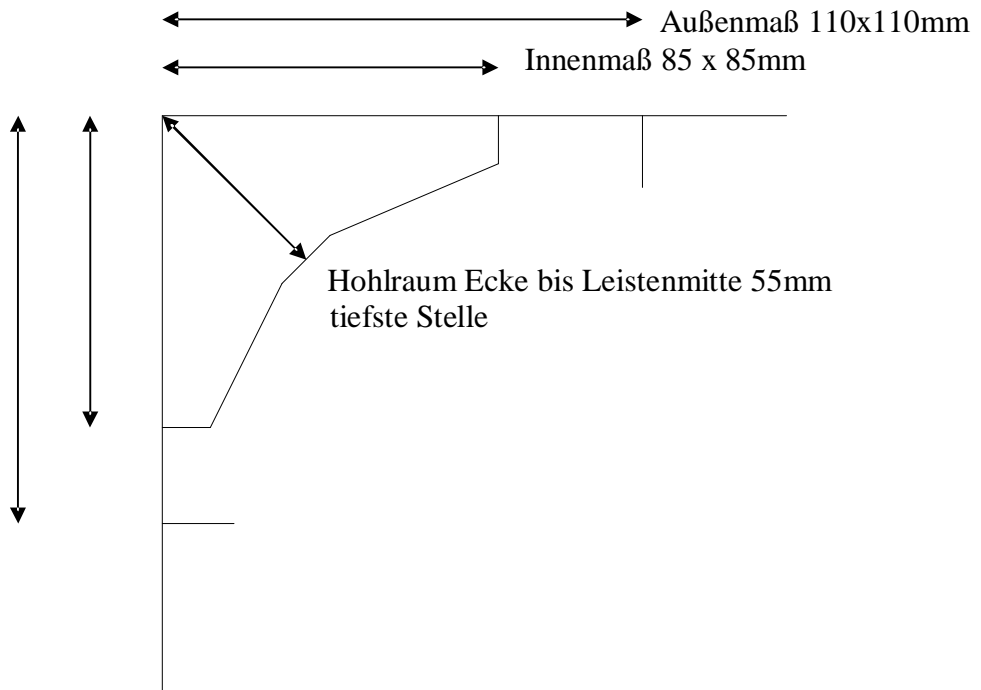

### Leiste 80 E

Außenmaß 70x80mm

### Leiste 80 C

Außenmaß 80x80mm

Innenmaß 52x52mm

## Leiste 110 C

## Leiste 100 L